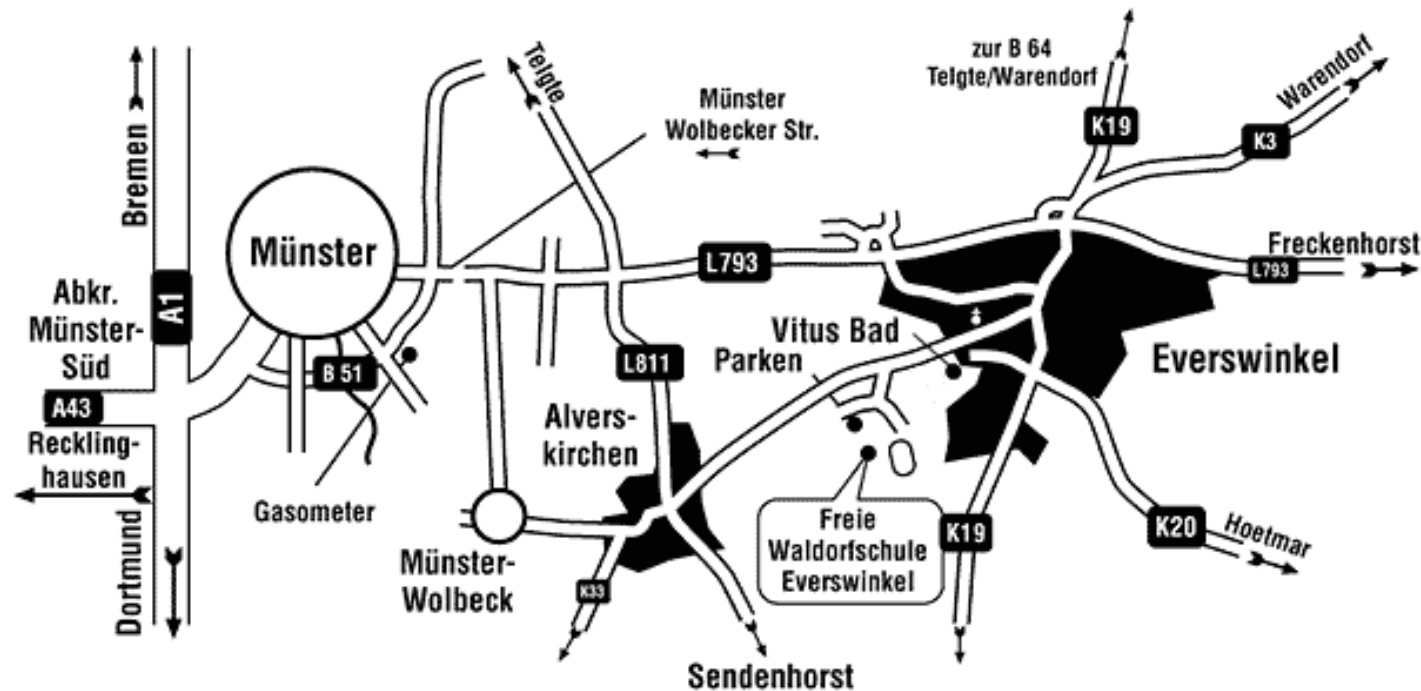

Anfahrt zur Freien Waldorfschule Everswinkel

Mit dem Bus Linie R22 vom Haupthahnhof in Münster erreichen sie unsere Schule direkt, Haltestelle: Sportpark Wester in Everswinkel oder fahren Sie, mit dem Auto kommend, direkt über Alverskirchen.